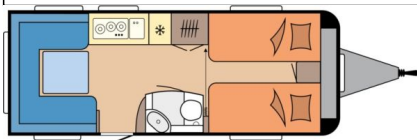

Hobby

PRESTIGE - 540 UL

Réf. : 0556

Neuf

Longueur : 729 cm

Permis : B

Type : Caravane

Implantation : lits jumeaux, dinette transformable