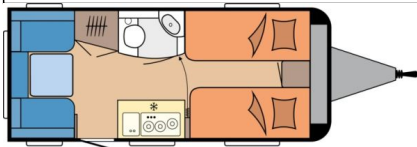

Hobby

Points forts

- Longueur totale 6.616 mm
- Longueur caisse 5.430 mm
- Largeur totale / largeur intérieure 2.200 / 2.072 mm
- Hauteur totale / hauteur intérieure 2.627 / 1.950 mm
- Une caravane compacte pour les novices
- Voyagez léger ? avec tout ce qui est important pour vous. La Hobby ONTOUR est toujours prête pour des excursions spontanées dans le vaste monde. Dès 1.200 kg et 2,20 m de large, la Hobby ONTOUR compacte est la caravane parfaite, même pour des véhicules de traction plus petits.