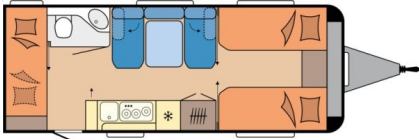

Hobby

MAXIA - 595 KMF

Réf. : 1815

Neuf

Longueur : 802 cm

Permis : B

Type : Caravane

Implantation : lit superposé, lits jumeaux

Points forts

- Longueur hors tout totale: 8.022 mm
- Masse en charge maxi admissible en service: 1.800 kg
- Largeur hors tout totale: 2.500 mm
- Pour ceux qui apprécient l'art de vivre à la scandinave, des fonctions élaborées et un design minimaliste : la MAXIA de Hobby mise sur des espaces ouverts, des matériaux naturels, des couleurs harmonieusement assorties et le hygge typiquement nordique.